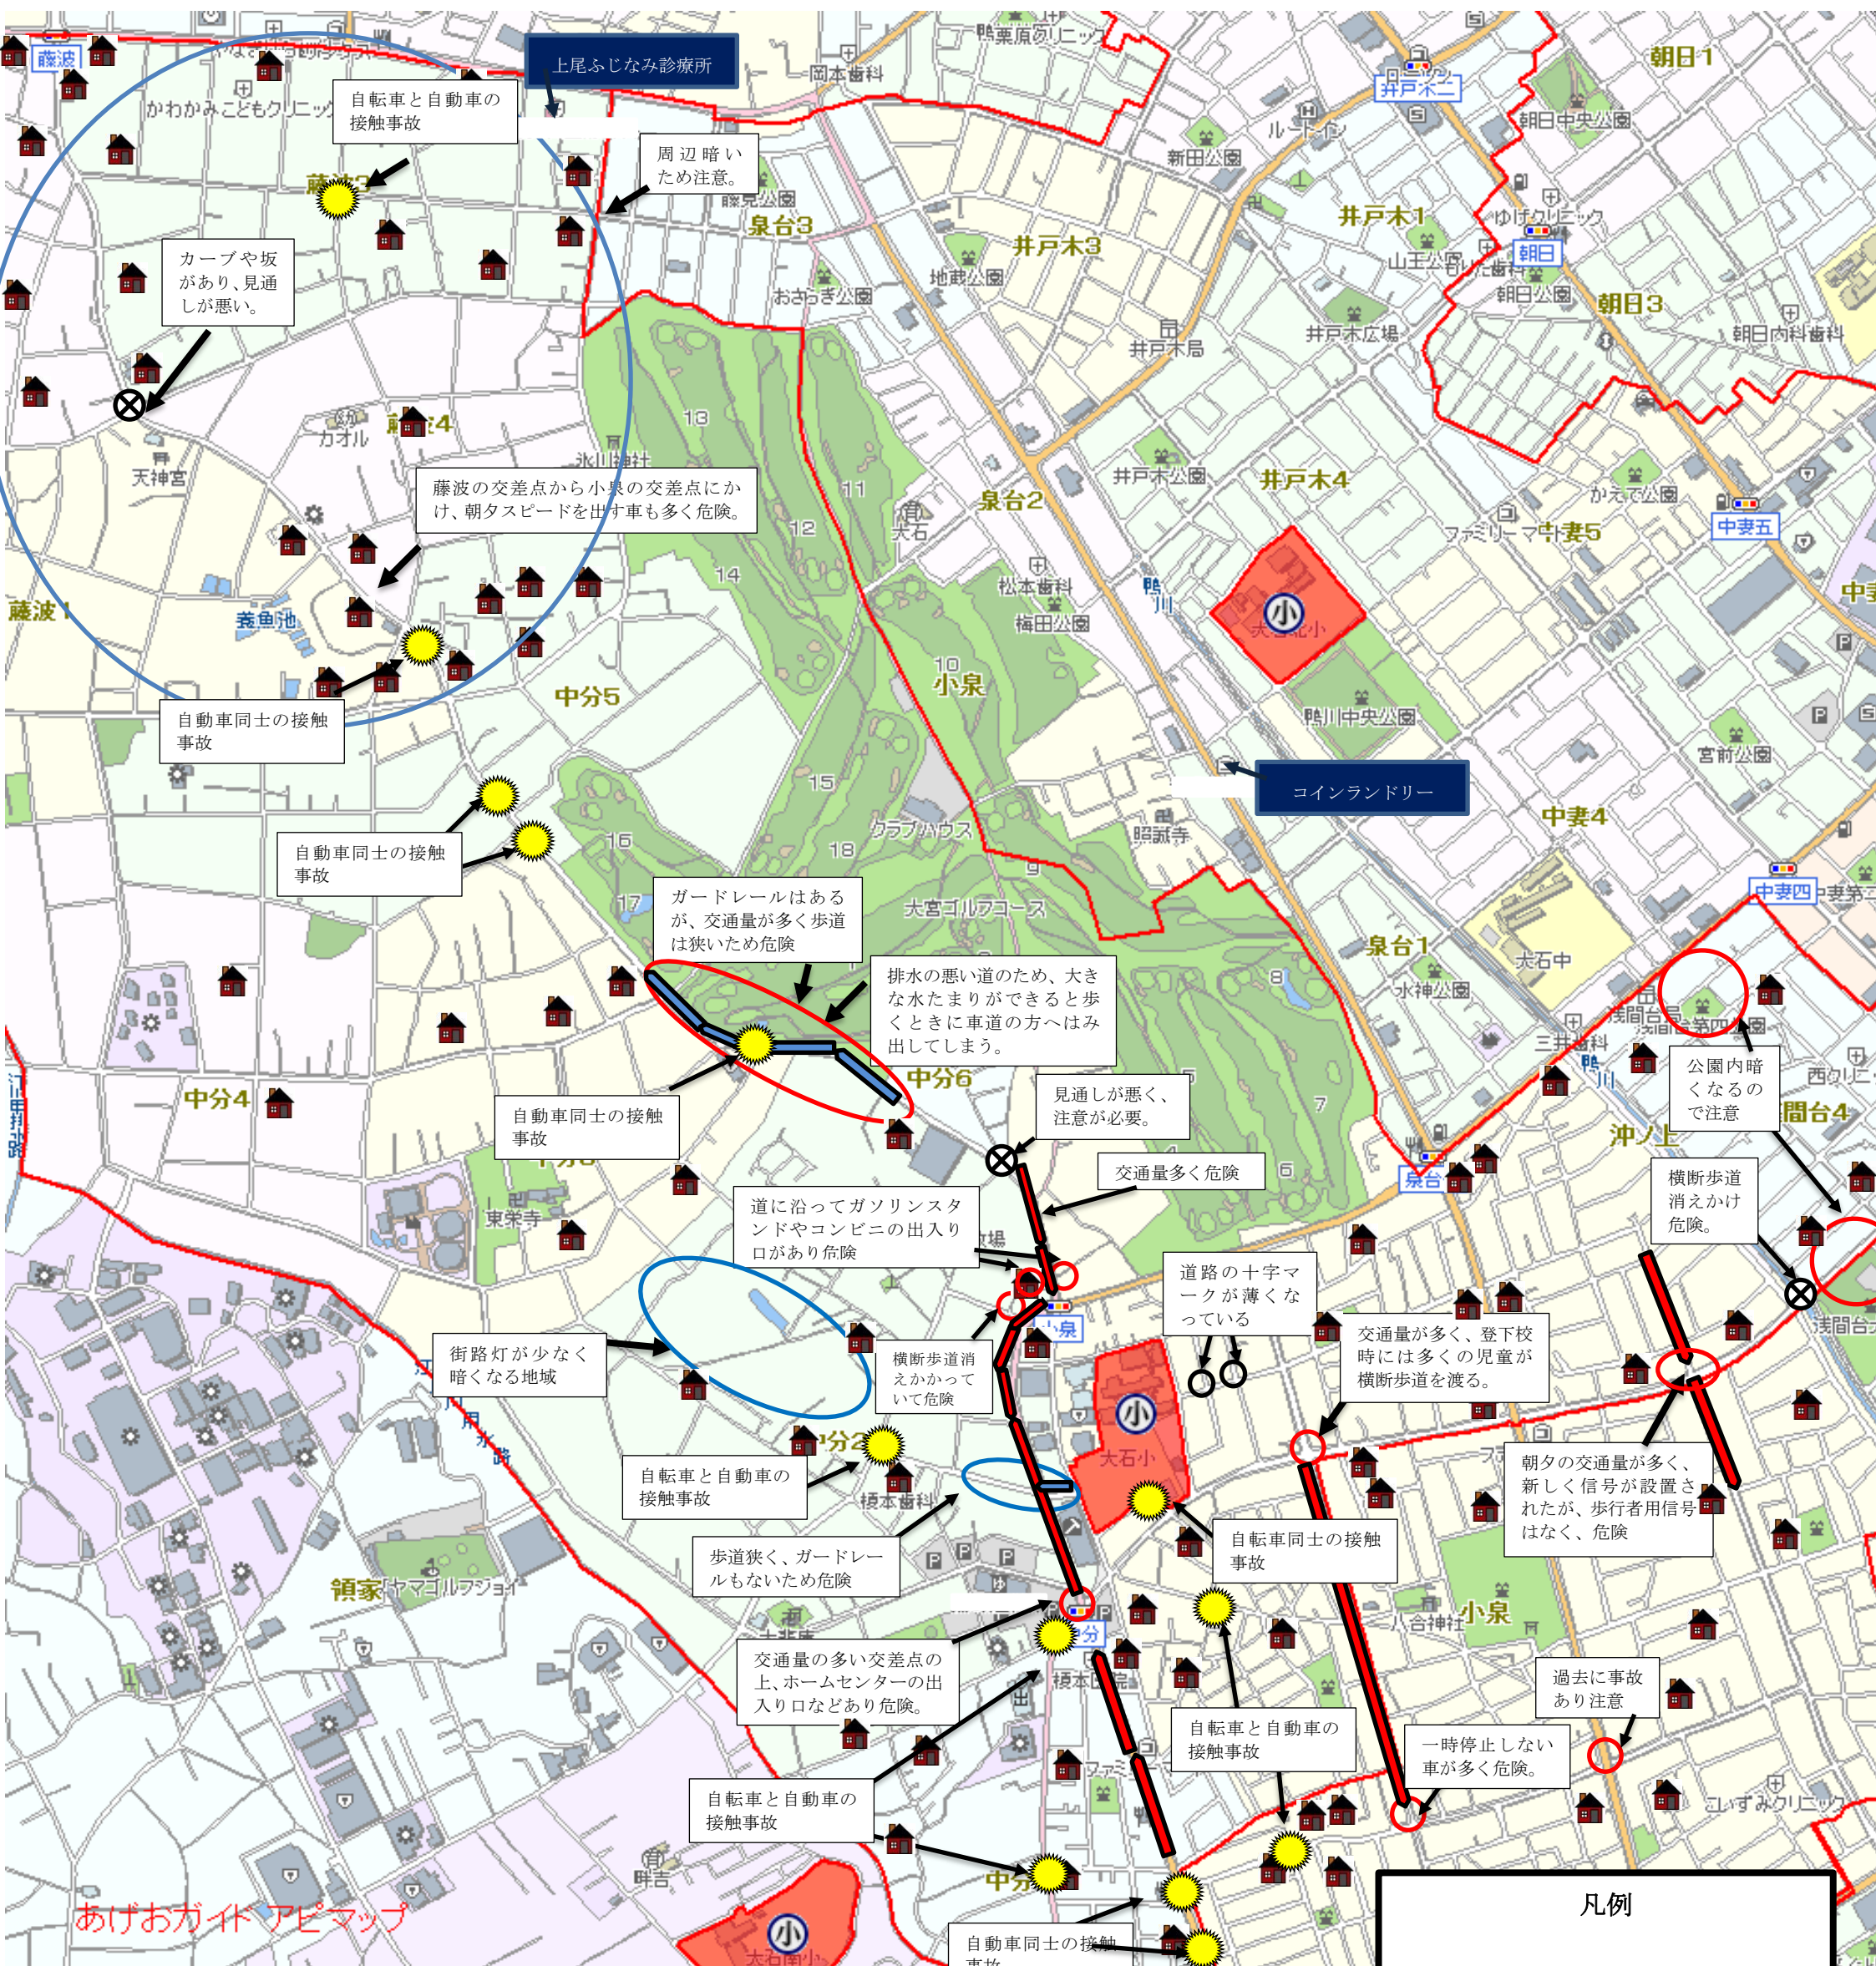

上尾市立大石小学校 通学路安全マップ

令和7年2月28日更新

あげおガイドアプリマップ

- ### 凡例
- ⊗ ……見通しが悪い場所
 - ☀ ……過去に交通事故が発生した場所
 - 🔴 ……交通量が多い道路
 - 🔵 ……道幅が狭い道路
 - 🏠 ……子ども110番の家