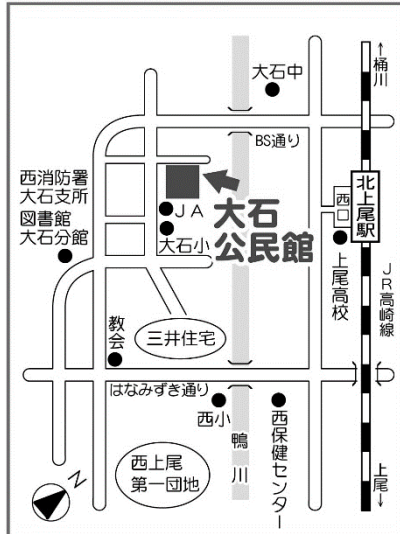

生涯学習関連施設 案内図

● 上尾公民館

〒362-0017
上尾市
二ツ宮 750
TEL : 775-0185

● 上平公民館

〒362-0008
上尾市
上平中央三丁目 31-5
TEL : 775-9308

● 原市公民館

〒362-0021
上尾市
原市 3499
TEL : 721-4948

● 平方公民館

〒362-0059
上尾市
平方 905-1
TEL : 726-3446

● 大石公民館

〒362-0063
上尾市
小泉 9-28-1
TEL : 726-6615

● 大谷公民館

〒362-0044
上尾市
大谷本郷 949-1
TEL : 781-0892

■ 芝川小学校

〒362-0008
上尾市
上平中央一丁目 8-1
TEL : 775-9490
(生涯学習課)

■ 富士見小学校