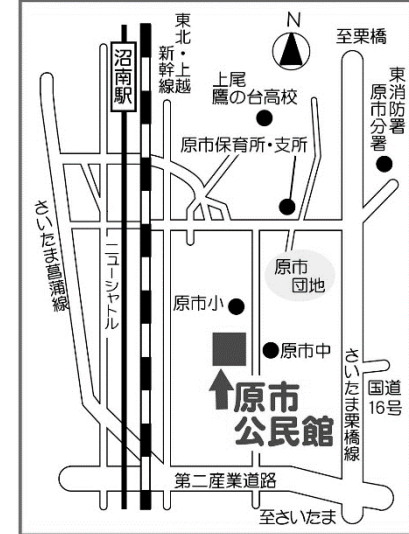

生涯学習関連施設 案内図

● 上尾公民館

〒362-0017
上尾市
二ツ宮 750
TEL : 775-0185

● 上平公民館

〒362-0008
上尾市
上平中央三丁目 31-5
TEL : 775-9308

● 原市公民館

〒362-0021
上尾市
原市 3499
TEL : 721-4948

● 平方公民館