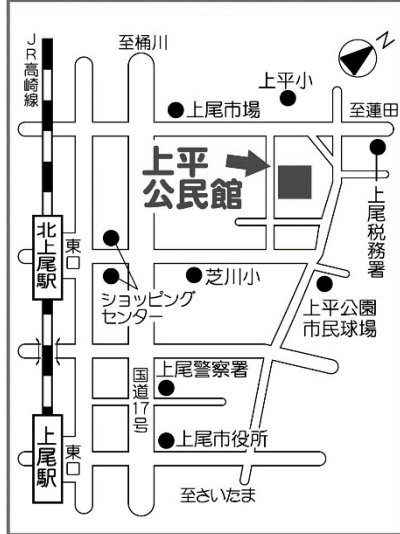

生涯学習関連施設 案内図

● 上尾公民館

〒362-0017
上尾市
二ツ宮 750
TEL : 775-0185

● 上平公民館

〒362-0008
上尾市
上平中央三丁目 31-5
TEL : 775-9308

● 原市公民館

〒362-0021
上尾市
原市 3499
TEL : 721-4948

● 平方公民館

〒362-0059
上尾市
平方 905-1
TEL : 726-3446

● 大石公民館

〒362-0063
上尾市
小泉 9-28-1
TEL : 726-6615

● 大谷公民館

〒362-0044
上尾市
大谷本郷 949-1
TEL : 781-0892

■ 芝川小学校

〒362-0008
上尾市
上平中央一丁目 8-1
TEL : 775-9490
(生涯学習課)

■ 富士見小学校