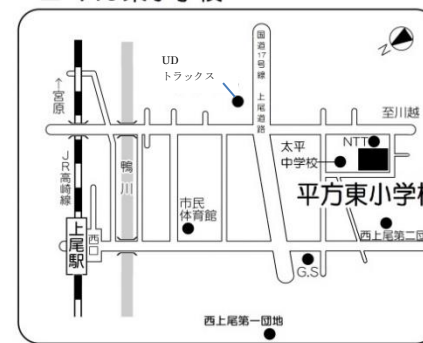

■ 平方東小学校

〒362-0059
上尾市
平方 4354-2
TEL : 775-9490
(生涯学習課)

生涯学習サークル・グループ情報

発行

上尾市教育委員会生涯学習課

〒362-8501 上尾市本町3-1-1

電話 048-775-9490

上尾市ホームページ <http://www.city.ageo.lg.jp>