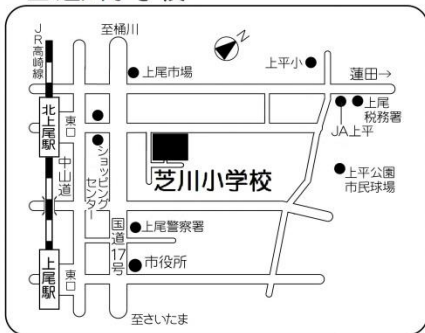

〒362-0059
上尾市
平方 905-1
TEL : 726-3446

● 大石公民館

〒362-0063
上尾市
小泉 9-28-1
TEL : 726-6615

● 大谷公民館

〒362-0044
上尾市
大谷本郷 949-1
TEL : 781-0892

■ 芝川小学校

〒362-0008
上尾市
上平中央一丁目 8-1
TEL : 775-9490
(生涯学習課)

■ 富士見小学校

〒362-0075
上尾市
柏座四丁目 3-8
TEL : 775-9490
(生涯学習課)

■ 平方東小学校

〒362-0059
上尾市
平方 4354-2
TEL : 775-9490
(生涯学習課)

生涯学習サークル・グループ情報

発行

上尾市教育委員会生涯学習課

〒362-8501 上尾市本町3-1-1

電話 048-775-9490