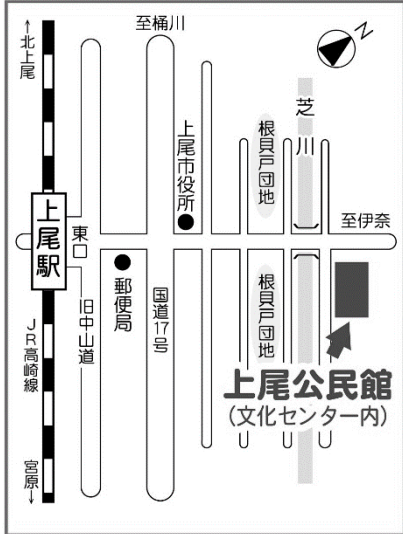

生涯学習関連施設 案内図

● 上尾公民館

〒362-0017
上尾市
二ツ宮 750
TEL : 775-0185

● 上平公民館

〒362-0008
上尾市
上平中央三丁目 31-5
TEL : 775-9308

● 原市公民館

〒362-0021
上尾市
原市 3499
TEL : 721-4948

● 平方公民館

〒362-0059
上尾市
平方 905-1
TEL : 726-3446

● 大石公民館

〒362-0063
上尾市
小泉 9-28-1
TEL : 726-6615

● 大谷公民館

〒362-0044
上尾市
大谷本郷 949-1
TEL : 781-0892

■ 芝川小学校

〒362-0008
上尾市
上平中央一丁目 8-1
TEL : 775-9490
(生涯学習課)

■ 富士見小学校