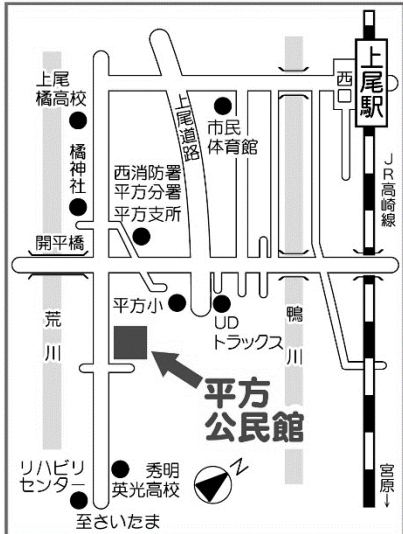

生涯学習関連施設 案内図

● 上尾公民館

〒362-0017
上尾市
二ツ宮 750
TEL : 775-0185

● 上平公民館

〒362-0008
上尾市
上平中央三丁目 31-5
TEL : 775-9308

● 原市公民館

〒362-0021
上尾市
原市 3499
TEL : 721-4948

● 平方公民館

〒362-0059
上尾市
平方 905-1
TEL : 726-3446

● 大石公民館

〒362-0063
上尾市
小泉 9-28-1
TEL : 726-6615

● 大谷公民館

〒362-0044
上尾市
大谷本郷 949-1
TEL : 781-0892

■ 芝川小学校

〒362-0008
上尾市
上平中央一丁目 8-1
TEL : 775-9490
(生涯学習課)

■ 富士見小学校